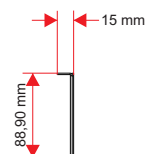

**DESCRIÇÃO**

WP 04 SPK EP - Painel para conector SPEAKON® 8 Pólos

**CARACTERÍSTICAS**

- ✓ Painel em metal 2 U”;
- ✓ Pintura Epóxi preta;
- ✓ Exclusivo sistema de fixação de conectores SPK 8P;

PARÂMETRO	ESPECIFICAÇÃO	UNIDADE	CONDIÇÕES E COMENTÁRIOS
<b>Dados Mecânicos</b>			
Altura	88,9	mm	
Largura	482,60	mm	
Profundidade	15	mm	
Peso	0,400	Kg	