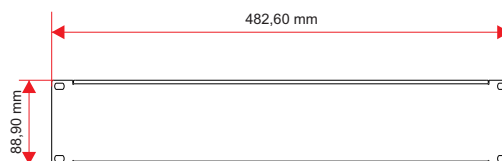

**DESCRIÇÃO**

WP 04 SPK EP - Painel para conector SPEAKON® 8 Pólos

**CARACTERÍSTICAS**

- ✓ Painel em metal 2 U”;
- ✓ Pintura Epóxi preta;
- ✓ Exclusivo sistema de fixação de conectores SPK 8P;

PARÂMETRO	ESPECIFICAÇÃO	UNIDADE	CONDIÇÕES E COMENTÁRIOS
<b>Dados Mecânicos</b>			
Altura	88,9	mm	
Largura	482,60	mm	
Profundidade	15	mm	
Peso	0,400	Kg	