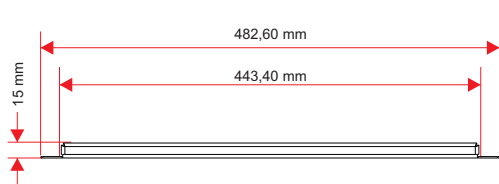

**DESCRIÇÃO**

WP 04 SPK EP - Painel para conector SPEAKON® 8 Pólos

**CARACTERÍSTICAS**

- ✓ Painel em metal 2 U”;
- ✓ Pintura Epóxi preta;
- ✓ Exclusivo sistema de fixação de conectores SPK 8P;

PARÂMETRO	ESPECIFICAÇÃO	UNIDADE	CONDIÇÕES E COMENTÁRIOS
<b>Dados Mecânicos</b>			
Altura	88,9	mm	
Largura	482,60	mm	
Profundidade	15	mm	
Peso	0,400	Kg	