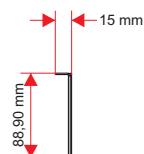

**DESCRIÇÃO**

WP 08 SPK EP - Painel para conector SPEAKON® 8 Pólos .

**CARACTERÍSTICAS**

- ✓ Painel em metal 2 U";
- ✓ Pintura Epóxi preta;
- ✓ Exclusivo sistema de fixação de conectores SPK 8P;

**PARÂMETRO**

**ESPECIFICAÇÃO**

**UNIDADE**

**CONDIÇÕES E  
COMENTÁRIOS**

**Dados Mecânicos**

Altura	88,9	mm	
Largura	482,60	mm	
Profundidade	15	mm	
Peso	0,400	Kg	