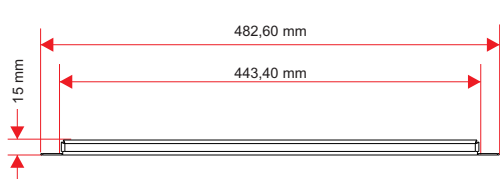

**DESCRIÇÃO**

WP 08 SPK EP - Painel para conector SPEAKON® 8 Pólos .

**CARACTERÍSTICAS**

- ✓ Painel em metal 2 U";
- ✓ Pintura Epóxi preta;
- ✓ Exclusivo sistema de fixação de conectores SPK 8P;

**PARÂMETRO**

**ESPECIFICAÇÃO**

**UNIDADE**

**CONDIÇÕES E  
COMENTÁRIOS**

**Dados Mecânicos**

Altura	88,9	mm	
Largura	482,60	mm	
Profundidade	15	mm	
Peso	0,400	Kg	