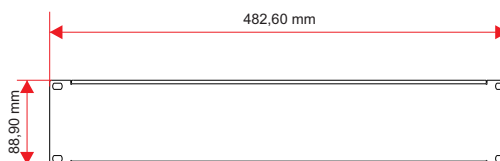

**DESCRIÇÃO**

WP 08 SPK EP - Painel para conector SPEAKON® 8 Pólos .

**CARACTERÍSTICAS**

- ✓ Painel em metal 2 U";
- ✓ Pintura Epóxi preta;
- ✓ Exclusivo sistema de fixação de conectores SPK 8P;

**PARÂMETRO**

**ESPECIFICAÇÃO**

**UNIDADE**

**CONDIÇÕES E  
COMENTÁRIOS**

**Dados Mecânicos**

Altura	88,9	mm	
Largura	482,60	mm	
Profundidade	15	mm	
Peso	0,400	Kg	