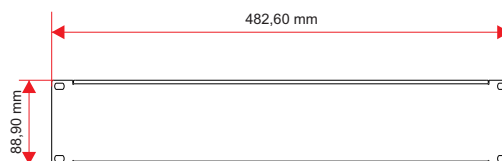

DESCRIÇÃO

WP 16 XLR - Painel para conector XLR ou SPEAKON® 4 Pólos.

CARACTERÍSTICAS

- ✓ Painel em metal 2 U";
- ✓ Pintura Epóxi preta;
- ✓ Exclusivo sistema de fixação de conectores XLR;

PARÂMETRO

ESPECIFICAÇÃO

UNIDADE

**CONDIÇÕES E
COMENTÁRIOS**

Dados Mecânicos

Altura	88,9	mm	
Largura	482,60	mm	
Profundidade	15	mm	
Peso	0,400	Kg	