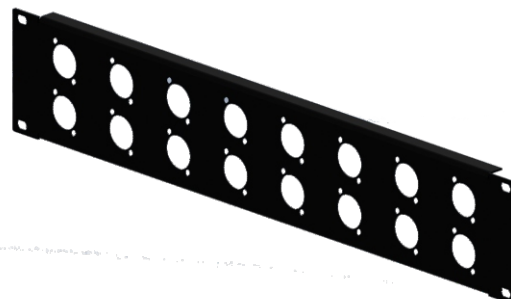

DESCRIÇÃO

WP 16 XLR - Painel para conector XLR ou SPEAKON® 4 Pólos.

CARACTERÍSTICAS

- ✓ Painel em metal 2 U";
- ✓ Pintura Epóxi preta;
- ✓ Exclusivo sistema de fixação de conectores XLR;

PARÂMETRO

ESPECIFICAÇÃO

UNIDADE

**CONDIÇÕES E
COMENTÁRIOS**

Dados Mecânicos

Altura	88,9	mm	
Largura	482,60	mm	
Profundidade	15	mm	
Peso	0,400	Kg	