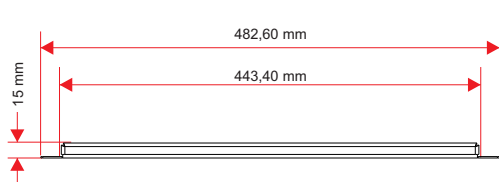

DESCRIÇÃO

WP 16 XLR - Painel para conector XLR ou SPEAKON® 4 Pólos.

CARACTERÍSTICAS

- ✓ Painel em metal 2 U";
- ✓ Pintura Epóxi preta;
- ✓ Exclusivo sistema de fixação de conectores XLR;

PARÂMETRO

ESPECIFICAÇÃO

UNIDADE

**CONDIÇÕES E
COMENTÁRIOS**

Dados Mecânicos

Altura	88,9	mm	
Largura	482,60	mm	
Profundidade	15	mm	
Peso	0,400	Kg	