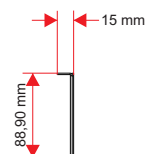

DESCRIÇÃO

WP 16 XLR - Painel para conector XLR ou SPEAKON® 4 Pólos.

CARACTERÍSTICAS

- ✓ Painel em metal 2 U";
- ✓ Pintura Epóxi preta;
- ✓ Exclusivo sistema de fixação de conectores XLR;

PARÂMETRO

ESPECIFICAÇÃO

UNIDADE

**CONDIÇÕES E
COMENTÁRIOS**

Dados Mecânicos

Altura	88,9	mm	
Largura	482,60	mm	
Profundidade	15	mm	
Peso	0,400	Kg	