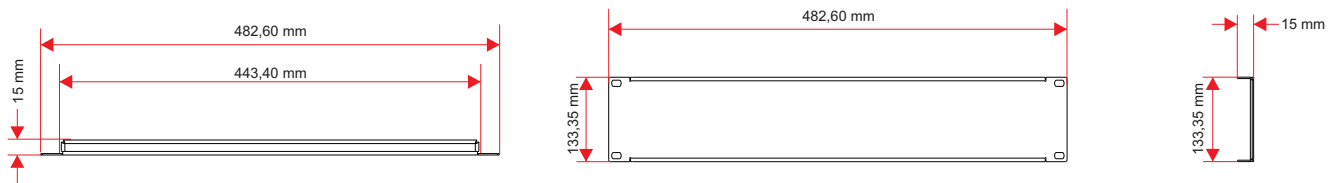

DESCRIÇÃO

WP 3 U" - Painel sem conector.

CARACTERÍSTICAS

- ✓ Painel em metal 3 U";
- ✓ Pintura Epóxi preta;

PARÂMETRO	ESPECIFICAÇÃO	UNIDADE	CONDIÇÕES E COMENTÁRIOS
Dados Mecânicos			
Altura	133,35	mm	
Largura	482,60	mm	
Profundidade	15	mm	
Peso	0,600	Kg	