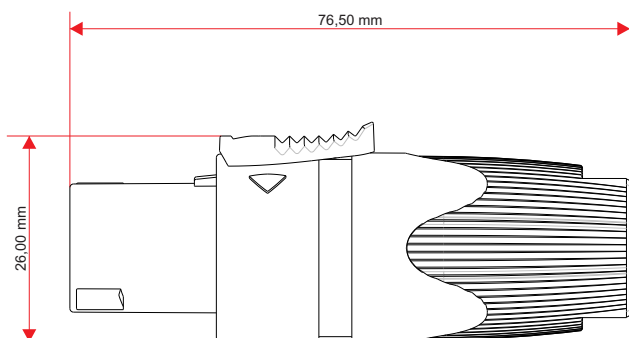

DESCRIÇÃO

WC 605 - Conector Speakon Macho p/ Cabo 4 polos.

CARACTERÍSTICAS

- ✓ Corrente máxima 40A a tensão de 250V;
- ✓ 4 Polos +1, -1, +2, -2;
- ✓ Conector indicado para audio;
- ✓ Fácil e prático sistema de trava;
- ✓ Extremamente robusto e confiável;
- ✓ Design ergonômico;
- ✓ Ótima fixação do cabo;

PARÂMETRO	ESPECIFICAÇÃO	UNIDADE	CONDIÇÕES E COMENTÁRIOS
Dados Elétricos			
Corrente Elétrica Máxima	40	A	
Tensão Elétrica Máxima	250	V	
Dados Mecânicos			
Comprimento	76,50	mm	
Altura	26,00	mm	
Peso	0,0385	Kg	
Polos	4		+1,-1,+2,-2
Cabos	7-14,50	mm	
Dados Gerais			
Norma Técnica	IEC 61984		
Classe de Proteção	IP52		