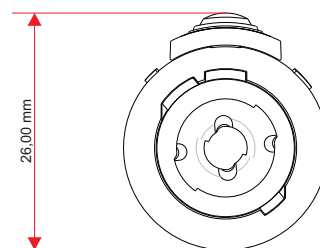

DESCRIÇÃO

WC 605 - Conector Speakon Macho p/ Cabo 4 polos.

CARACTERÍSTICAS

- ✓ Corrente máxima 40A a tensão de 250V;
- ✓ 4 Polos +1, -1, +2, -2;
- ✓ Conector indicado para audio;
- ✓ Fácil e prático sistema de trava;
- ✓ Extremamente robusto e confiável;
- ✓ Design ergonômico;
- ✓ Ótima fixação do cabo;

PARÂMETRO	ESPECIFICAÇÃO	UNIDADE	CONDIÇÕES E COMENTÁRIOS
Dados Elétricos			
Corrente Elétrica Máxima	40	A	
Tensão Elétrica Máxima	250	V	
Dados Mecânicos			
Comprimento	76,50	mm	
Altura	26,00	mm	
Peso	0,0385	Kg	
Polos	4		+1,-1,+2,-2
Cabos	7-14,50	mm	
Dados Gerais			
Norma Técnica	IEC 61984		
Classe de Proteção	IP52		